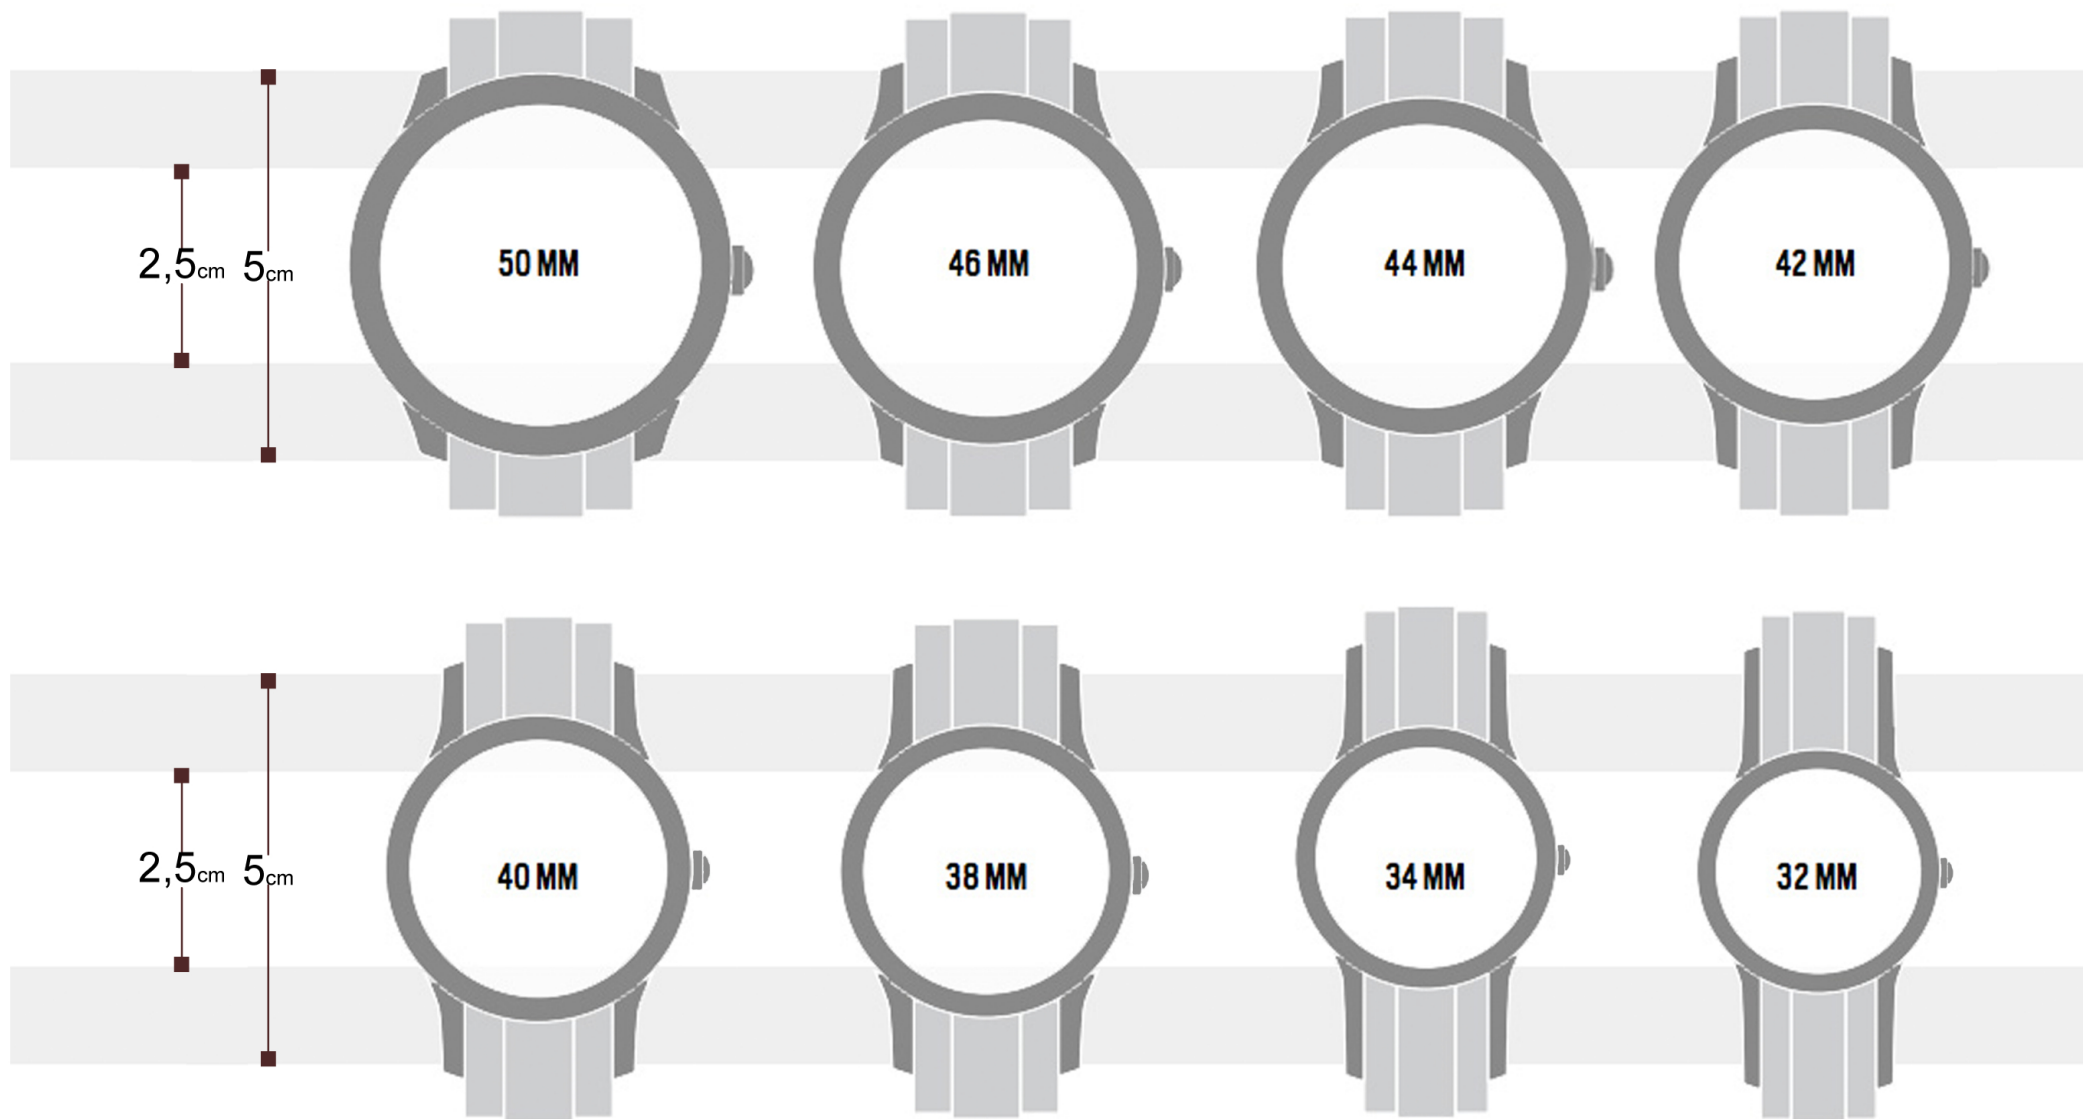

**ΟΔΗΓΟΣ ΜΕΓΕΘΟΥΣ ΚΑΣΑΣ ΡΟΛΟΓΙΩΝ**

Εκτυπώστε τη σελίδα και κόψτε περιμετρικά το μέγεθος που σας ενδιαφέρει.  
Τυλίξτε το "ρολόι" γύρω από τον καρπό σας.

**Οδηγίες Εκτύπωσης**

Κάντε λήψη & αποθήκευση στον υπολογιστή. Ανοίξτε το αρχείο από τη θέση αυτή. Για ακρίβεια βεβαιωθείτε ότι το PDF θα εκτυπωθεί στο 100%.